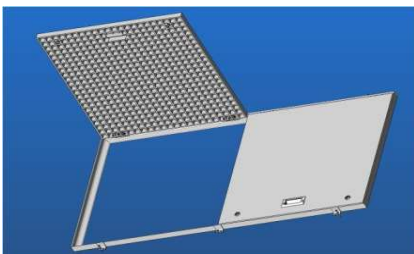

TRAPPE SUR CHARNIERES 2 VOLLEES 4 POIGNEES

msBTP Composites

TARIFS PUBLICS 2010

TARIFS		LARGEUR							
		800	900	1000	1100	1200			
L O N G U E U R	1200	563 €							
	1300	573 €	588 €						
	1400	583 €	599 €	615 €					
	1500	593 €	610 €	627 €	643 €				
	1600	603 €	621 €	639 €	656 €	674 €			
	1700	613 €	632 €	651 €	669 €	688 €			
	1800	624 €	643 €	663 €	682 €	702 €			
	1900	634 €	654 €	675 €	695 €	716 €			
	2000	644 €	665 €	687 €	708 €	729 €			
	2100	654 €	676 €	699 €	721 €	743 €			
	2200	664 €	687 €	711 €	734 €	757 €			
	2300	674 €	698 €	723 €	747 €				
	2400	684 €	709 €	735 €					
2500	694 €	721 €							
2600	705 €	732 €							
2700	715 €								
2800	725 €								

CADRE		COUVERCLE		SYSTÈME OUVERTURE	
Nature	Alu	Nature	Caillebotis	Serrures	non
Pose en	feuillure	Nombre	1 vollée	Poignées	non
Pates de réglage		Charnières	non	Maintien	non